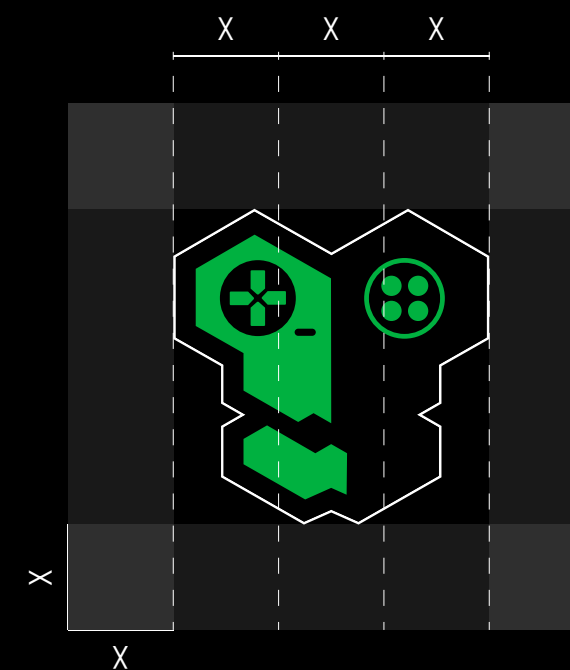

Any use of the Reply Totem logo must follow these guidelines and should always be approved by Reply Totem.

Logo

↔REPLY
TOTEM

Horizontal
logo and lettering

Vertical
logo and lettering

↔REPLY
TOTEM

↔REPLY
TOTEM

Lettering

L'area grigia indica la zona di esclusione minima in cui nulla dovrebbe intromettersi. Questa zona è stata progettata per garantire che ogni logo Reply Totem appaia in modo chiaro e non disturbato da altri elementi grafici.

X: 1/3 della maschera logo principale

The grey area indicates the minimum exclusion zone into which nothing should intrude. This zone has been designed to ensure that each Reply Totem logo appears clearly and is uncluttered by other graphics surrounding it.

X: 1/3 of the main logo mask

L'area grigia indica la zona di esclusione minima in cui nulla dovrebbe intromettersi. Questa zona è stata progettata per garantire che ogni lettering Reply Totem appaia in modo chiaro e non disturbato da altri elementi grafici.